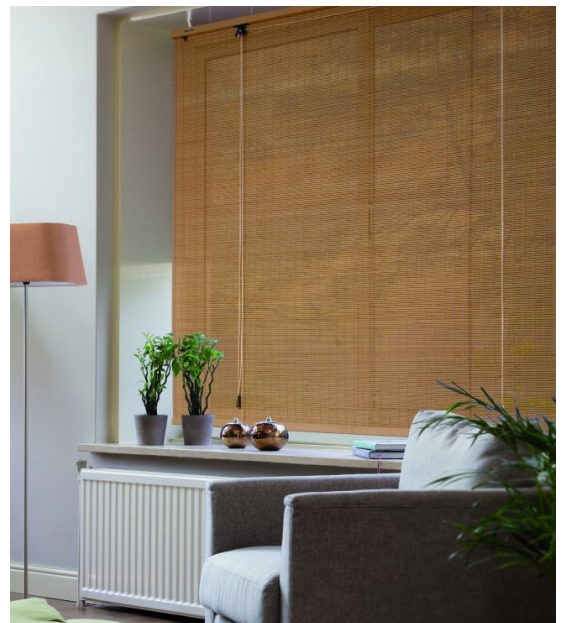

# ESTORES ENROLLABLES

Los estores enrollables son una opción moderna y funcional para decorar tus ventanas y controlar la entrada de luz en tu hogar. Estos estores son muy populares debido a su versatilidad y su fácil manejo. Estos estores se caracterizan por su diseño simple y elegante, que se adapta a cualquier tipo de ambiente.

# CORTINAS VERTICALES

En GarmaScreen queremos que siempre encuentres los mejores productos del mercado al mejor precio, por ello te ofrecemos la mejor selección de cortinas de Lamas Verticales del mercado. Elige la dimensión de las lamas 89 o 127 mm.

# PERSIANAS VENECIANAS

Una opción excelente para tapar nuestras ventanas del exterior, ya que se trata de una persiana fabricada en Madera, Aluminio o Pvc y compuesta por lamas de mayor o menor medida y grosor. Gracias a las varillas que actúan como guías, las persianas Venecianas se pueden subir y bajar cómodamente, creando el ambiente que más nos guste, pero además estas pueden variar su posición para permitir que entre más o menos luz mediante el tirador, que moverá las lamas a nuestro gusto.