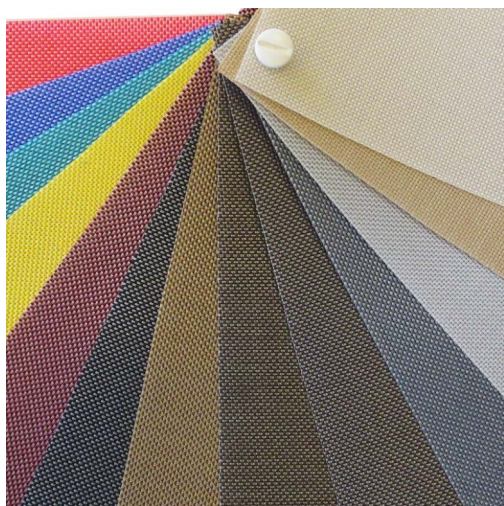

GARMAscreen
DECORACIÓN

CORTINAS VERTICALES