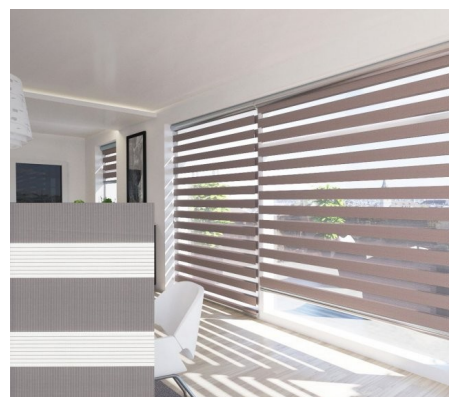

# ESTORES ENROLLABLES

Los estores enrollables son una opción moderna y funcional para decorar tus ventanas y controlar la entrada de luz en tu hogar. Estos estores son muy populares debido a su versatilidad y su fácil manejo. Estos estores se caracterizan por su diseño simple y elegante, que se adapta a cualquier tipo de ambiente.